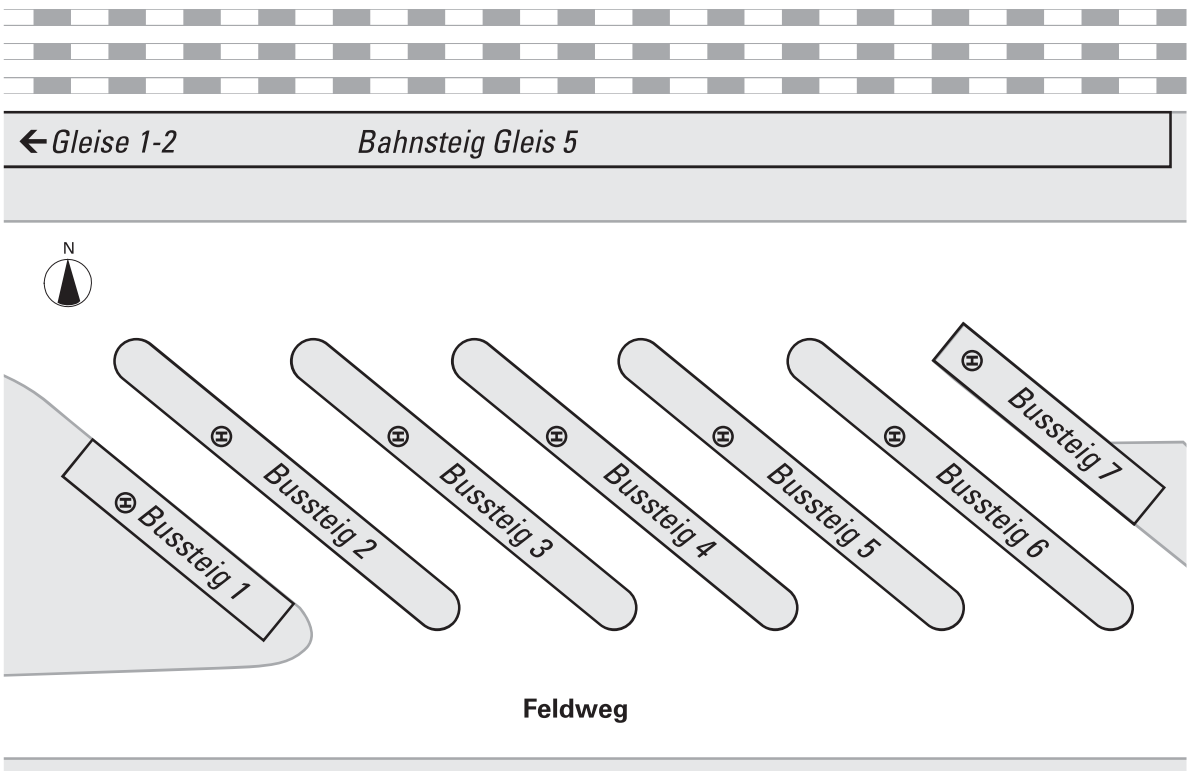

# Kirchhain ZOB

## Bussteig 1

- ☞ MR-82 Amöneburg – Schweinsberg – Homberg
- ☞ MR-82 Kirchhain Dresdener Straße